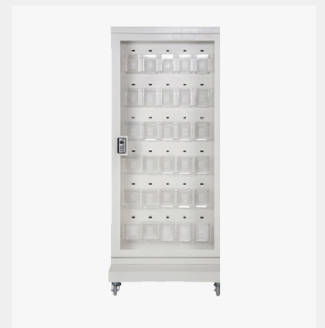

나라장터

조달식별번호 24034044
규격 (W X D X H) 700 X 500 X 1570

₩1,900,000