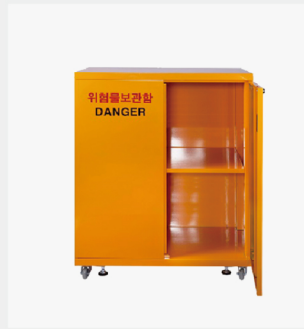

₩955,000

도구보관함

 나라장터

조달식별번호 24033989
규격 (W X D X H) 1100 X 540 X 1725

₩890,000

 나라장터

조달식별번호 24033992
규격 (W X D X H) 1100 X 540 X 1725

₩940,000