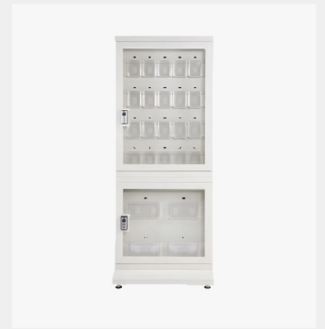

휴대기기보관함

벽걸이 형태로 벽에 부착하여 거치가 가능하다.
케이블 일체식 충전기가 매립되어 개별 핸드폰/
태블릿의 충전이 가능하다

i 높낮이조절바로 높이조절이 가능

나라장터

조달식별번호 24034039
규격 (W X D X H) 700 X 500 X 1720

₩1,800,000

나라장터

조달식별번호 24034040
규격 (W X D X H) 700 X 500 X 1720