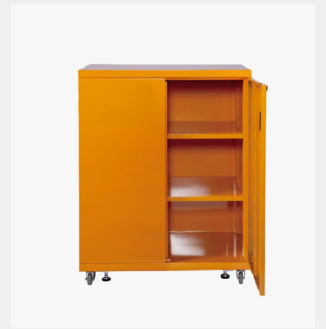

나라장터

조달식별번호 24033998
규격 (W X D X H) 900 X 530 X 1050

₩750,000