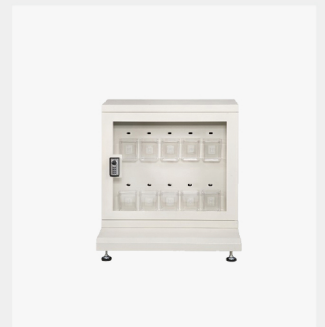

나라장터

조달식별번호 24040281
규격 (W X D X H) 700 X 500 X 720

₩955,000